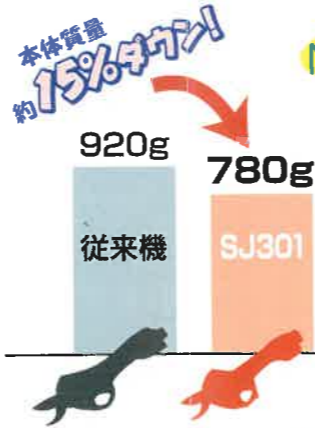

ザクリオ史上 **最・軽・量** モデル!

はさみ本体 **780g**

梨・梅・柿・桃・ぶどう・柑橘類など果樹の剪定作業に...

お買い上げいただいた日から... **1**年間保証 (電池は除く)

ザクリオ伝統のハイパワーとキレイな切り口!

さらに軽量・小型化し、より快適な剪定作業を実現!!

マックス充電式剪定はさみ

ザクリオ PA-SJ301-BCK/40A

●本体・充電器・電池パック・付属品 ¥230,000+税

NEW

リチウムイオン電池搭載シリーズ
Lithon
4.0Ah 25.2V

好評!

マックス独自の〈両刃可動〉^{PAT}によるハイパワーとキレイな切り口!

ザクリオ最大の長所は「ハイパワー」と「キレイな切り口」。お使いいただいたユーザー様には従来機より高い評価をいただいております。その秘密は、マックス独自の「両刃可動」。刃が閉じられるほどパワーが出るので、φ30mmの枝でも

一発切断! ストレスなし!
また、徹底研究した刃で一気に切った切り口はシャープでキレイ。手はさみの様な切断時の衝撃が少なく、手首・腕の疲れも軽減。

NEW ザクリオ史上最軽量780g! (本体)

ザクリオ従来のハイパワーはそのままに、軽量・小型化。はさみ本体780gを実現! (従来機920g) はさみ本体の全長も15mmサイズダウン! 女性の方も剪定作業がより快適に!

原寸大▶

トリガロック

切替レバー

NEW モード切替はスイッチひとつでラクラク!