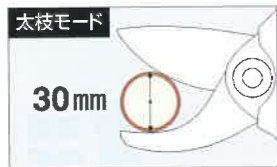

NEW モード切替はスイッチひとつでラクラク!

新採用の切替レバーで切断モードの切替がさらに簡単に。〈太枝モード〉なら最大30mmまで切断可能。〈細枝モード〉を使えば枝が混み合って狭い場所も狙いやすく作業効率が更にアップ! はさみとノコギリを使い分けていた作業も「ザクリオ」なら1台でOK!