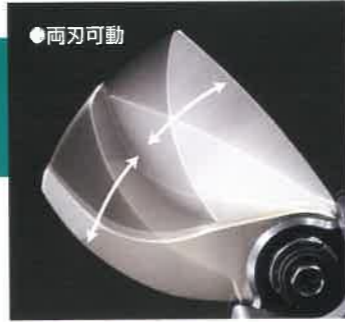

一発切断! ストレスなし!
また、徹底研究した刃で一気に切った切り口はシャープでキレイ。手はさみの様な切断時の衝撃が少なく、手首・腕の疲れも軽減。

NEW ザクリオ史上最軽量780g! (本体)

ザクリオ従来のハイパワーはそのままに、軽量・小型化。はさみ本体780gを実現! (従来機920g) はさみ本体の全長も15mmサイズダウン! 女性の方も剪定作業がより快適に!

原寸大▶

トリガロック

切替レバー

NEW モード切替はスイッチひとつでラクラク!