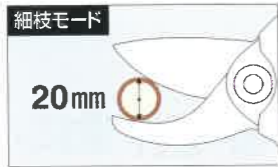

NEW モード切替はスイッチひとつでラクラク!

新採用の切替レバーで切断モードの切替がさらに簡単に。〈太枝モード〉なら最大30mmまで切断可能。〈細枝モード〉を使えば枝が混み合って狭い場所も狙いやすく作業効率が更にアップ! はさみとノコギリを使い分けていた作業も「ザクリオ」なら1台でOK!