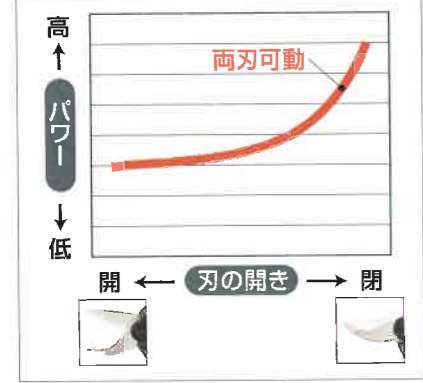

ザクリオ史上 **最・軽・量** モデル!

はさみ本体 **780g**

梨・梅・柿・桃・ぶどう・柑橘類など果樹の剪定作業に...

お買い上げいただいた日から... **1**年間保証 (電池は除く)

ザクリオ伝統のハイパワーとキレイな切り口!

さらに軽量・小型化し、より快適な剪定作業を実現!!

マックス充電式剪定はさみ

ザクリオ PA-SJ301-BCK/40A

●本体・充電器・電池パック・付属品 ¥230,000+税

NEW

リチウムイオン電池搭載シリーズ
Lithon
4.0Ah 25.2V

好評!

マックス独自の〈両刃可動〉^{PAT}によるハイパワーとキレイな切り口!

ザクリオ最大の長所は「ハイパワー」と「キレイな切り口」。お使いいただいたユーザー様には従来機より高い評価をいただいております。その秘密は、マックス独自の「両刃可動」。刃が閉じられるほどパワーが出るので、φ30mmの枝でも

一発切断! ストレスなし!
また、徹底研究した刃で一気に切った切り口はシャープでキレイ。手はさみの様な切断時の衝撃が少なく、手首・腕の疲れも軽減。

NEW ザクリオ史上最軽量780g! (本体)

ザクリオ従来のハイパワーはそのままに、軽量・小型化。はさみ本体780gを実現! (従来機920g) はさみ本体の全長も15mmサイズダウン! 女性の方も剪定作業がより快適に!

原寸大▶

トリガロック

切替レバー

NEW モード切替はスイッチひとつでラクラク!