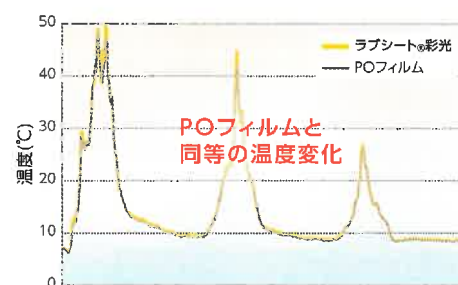

機能性と使い安さに優れた 不織布サイドカーテン

[サイドカーテン用]
ユニチカ 高透光性不織布
ラブシート®彩光
さいこう

多くの生産者様から
評価されています。

[ラブシート®彩光の特徴]

■光線透過率

■温度変化

■湿度変化

■ラブシート®彩光 サイドカーテンへの使用例