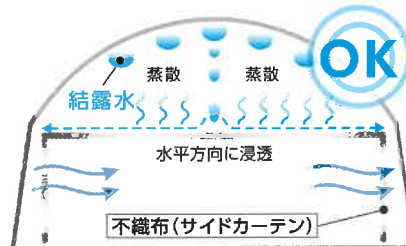

サイドカーテン用として 「ラブシート®彩光」の 性能が注目されています。

保温性、透光性、蒸散性に優れた 不織布サイドカーテン

「ラブシート®彩光」は内張り用カーテン資材の定番「スーパーラブシート®FX」をベースに機能性を加え、保温性を保ちながら太陽光を80%以上(可視光域)透過し、散乱させます。天井はもちろんサイドにも設置することで、夜間は冷えから守り、日中ではやわらかな光を届け、作物の成長をサポート。通気性・蒸散性にも優れているので結露水が溜まりにくく、さらっとした清潔な表面感を保ちます。

ハウス内の結露水がラブシートの上に落下してもすぐに蒸散。水溜り・ボタ落ちを 방지、作物を守ります。

ハウス内の結露水が作物にかかり病病害発生の原因となります。またハウス内も過湿になります。

[サイドカーテン用]

ユニチカ 高透光性不織布

ラブシート®彩光

さいこう

ラブシート® 彩光	
規格	
幅(cm)	150 / 210 / 240 / 270 / 300
長さ(m)	100

※特注規格・加工についてはお気軽にご相談ください。