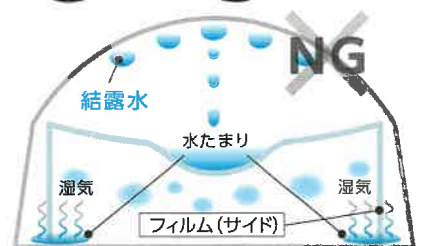

サイドカーテン用として 「ラブシート®彩光」の 性能が注目されています。

保温性、透光性、蒸散性に優れた 不織布サイドカーテン

「ラブシート®彩光」は内張り用カーテン資材の定番「スーパーラブシート®FX」をベースに機能性を加え、保温性を保ちながら太陽光を80%以上(可視光域)透過し、散乱させます。天井はもちろんサイドにも設置することで、夜間は冷えから守り、日中ではやわらかな光を届け、作物の成長をサポート。通気性・蒸散性にも優れているので結露水が溜まりにくく、さらっとした清潔な表面感を保ちます。

ハウス内の結露水がラブシートの上に落下してもすぐに蒸散。水溜り・ボタ落ちを 방지、作物を守ります。

ハウス内の結露水が作物にかかり病病害発生の原因となります。またハウス内も過湿になります。

[サイドカーテン用]

ユニチカ 高透光性不織布

ラブシート®彩光

さいこう

ラブシート® 彩光	
規格	
幅(cm)	150 / 210 / 240 / 270 / 300
長さ(m)	100

※特注規格・加工についてはお気軽にご相談ください。