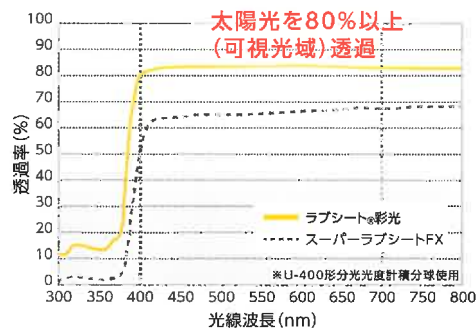

機能性と使い安さに優れた 不織布サイドカーテン

[サイドカーテン用]
ユニチカ 高透光性不織布
ラブシート®彩光
さいこう

多くの生産者様から
評価されています。

[ラブシート®彩光の特徴]

■光線透過率

■温度変化

■湿度変化

■ラブシート®彩光 サイドカーテンへの使用例