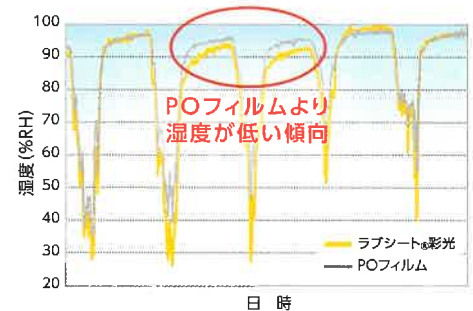

機能性と使い安さに優れた 不織布サイドカーテン

[サイドカーテン用]
ユニチカ 高透光性不織布
ラブシート®彩光
さいこう

多くの生産者様から
評価されています。

[ラブシート®彩光の特徴]

■光線透過率

■温度変化

■湿度変化

■ラブシート®彩光 サイドカーテンへの使用例