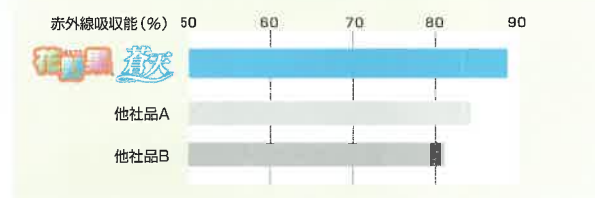

保温性

高い保温性能を持つ花野果DNAをしっかりと受け継いでいます。