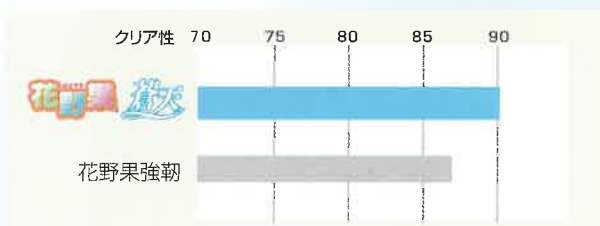

はなやか 花野果® 蒼天

透明性

新配合によって、今まで以上の透明度を実現しました！